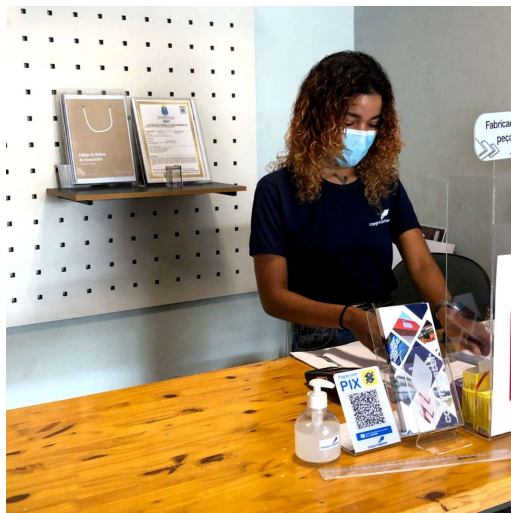

QUEM SOMOS

Há mais de 20 anos atuamos em São Luís, conquistando espaço e fortalecendo marcas que, assim como nós, sabem da importância de uma comunicação visual forte.

Sabemos que o mercado é ágil e as empresas demandam rapidez, por isso aliamos a alta tecnologia dos equipamentos, profissionais capacitados e atendimento diferenciado para entregar serviços bem executados e em curtos prazos de tempo.

Com mais de 1000 clientes ativos e 10 mil produtos entregues, a Copymaster continua atuando ativamente do projeto ao desenvolvimento da comunicação visual para todos.

O QUE FAZEMOS

COMUNICAÇÃO VISUAL

A Copymaster entende que para fortalecer marcas é necessário executar uma comunicação visual com materiais de qualidade, soluções inteligentes e preços competitivos.