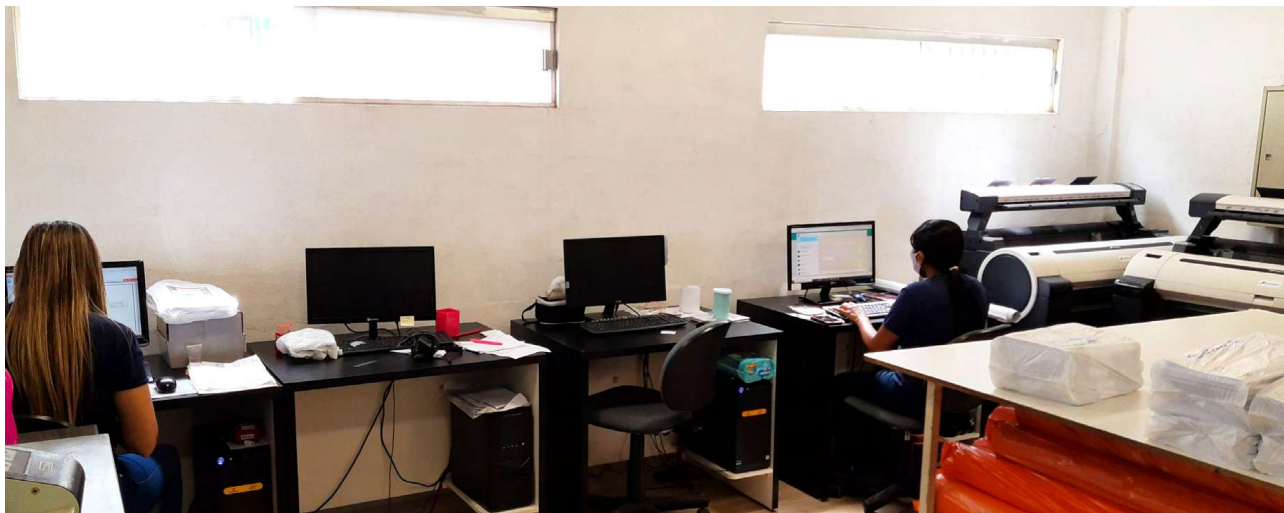

QUEM SOMOS

Há mais de 20 anos atuamos em São Luís, conquistando espaço e fortalecendo marcas que, assim como nós, sabem da importância de uma comunicação visual forte.

Sabemos que o mercado é ágil e as empresas demandam rapidez, por isso aliamos a alta tecnologia dos equipamentos, profissionais capacitados e atendimento diferenciado para entregar serviços bem executados e em curtos prazos de tempo.

Com mais de 1000 clientes ativos e 10 mil produtos entregues, a Copymaster continua atuando ativamente do projeto ao desenvolvimento da comunicação visual para todos.

O QUE FAZEMOS

COMUNICAÇÃO VISUAL

A Copymaster entende que para fortalecer marcas é necessário executar uma comunicação visual com materiais de qualidade, soluções inteligentes e preços competitivos.